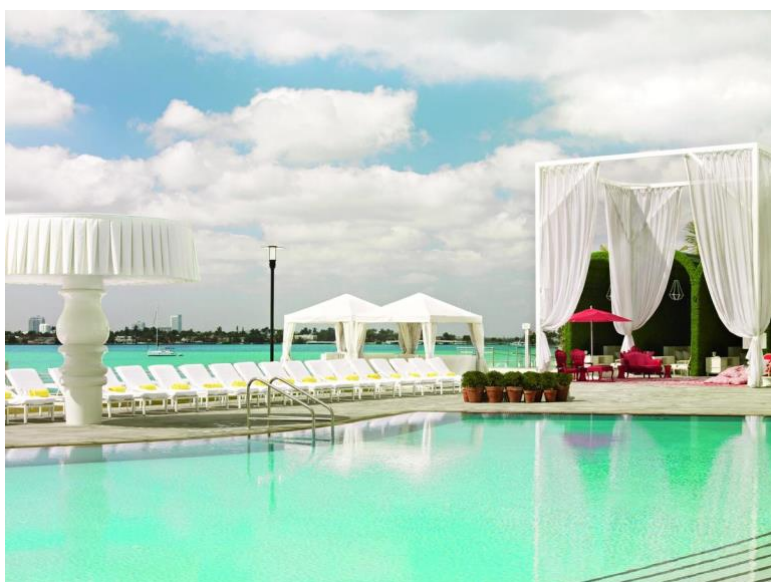

Le ampie sistemazioni del Mondrian sono dotate di docking station per iPod, TV al plasma da 42 pollici e set di cortesia. Presentano inoltre la vista sul giardino o sulla Baia di Biscayne, arredi bianchi e neri e mobili personalizzati.

La piscina all'aperto principale è immersa in un giardino rigoglioso con amache e posti a sedere. Al Mondrian South Beach vi attende anche una zona separata con una piscina e una buca della sabbia per bambini, protetta da una tenda. All'Agua Spa troverete poi 6 sale per trattamenti e una palestra aperta 24 ore su 24.

Affacciato sulla Baia di Biscayne, il ristorante del Mondrian South Beach propone sushi e piatti americani innovativi, accompagnati da cocktail artigianali. La colazione, il pranzo, la

cena e il brunch del fine settimana vengono serviti presso le sale ristorazione al coperto o all'aperto.

L'hotel dista 1,6 km dalla Lummus Park Beach e dal Lincoln Road Mall, e circa 8 km dall'American Airlines Arena e dal Bayside Marketplace.

Cosa è piaciuto di più agli ospiti:

«wi-fi gratuito con ottime prestazioni, piscine spettacolari una ampia e calda, una piccola che sembrava la continuazione del mare + una nella zona gioco dei bambini. Camere pulite e ampie.»