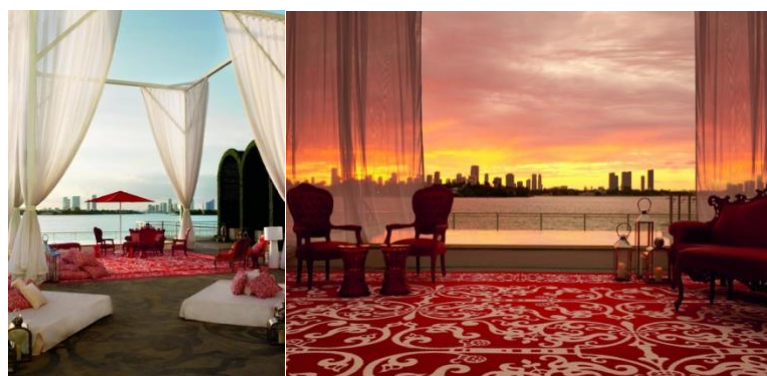

MONDRIAN HOTEL MIAMI

Progettato dal famoso designer Marcel Wanders, l'esclusivo hotel Mondrian South Beach di Miami Beach vanta mobili e opere d'arte su misura, un centro benessere completo di tutti i servizi, un ristorante e suite moderne con un angolo cottura ben attrezzato.

Le ampie sistemazioni del Mondrian sono dotate di docking station per iPod, TV al plasma da 42 pollici e set di cortesia. Presentano inoltre la vista sul giardino o sulla Baia di Biscayne, arredi bianchi e neri e mobili personalizzati.

La piscina all'aperto principale è immersa in un giardino rigoglioso con amache e posti a sedere. Al Mondrian South Beach vi attende anche una zona separata con una piscina e una buca della sabbia per bambini, protetta da una tenda. All'Agua Spa troverete poi 6 sale per trattamenti e una palestra aperta 24 ore su 24.

Affacciato sulla Baia di Biscayne, il ristorante del Mondrian South Beach propone sushi e piatti americani innovativi, accompagnati da cocktail artigianali. La colazione, il pranzo, la